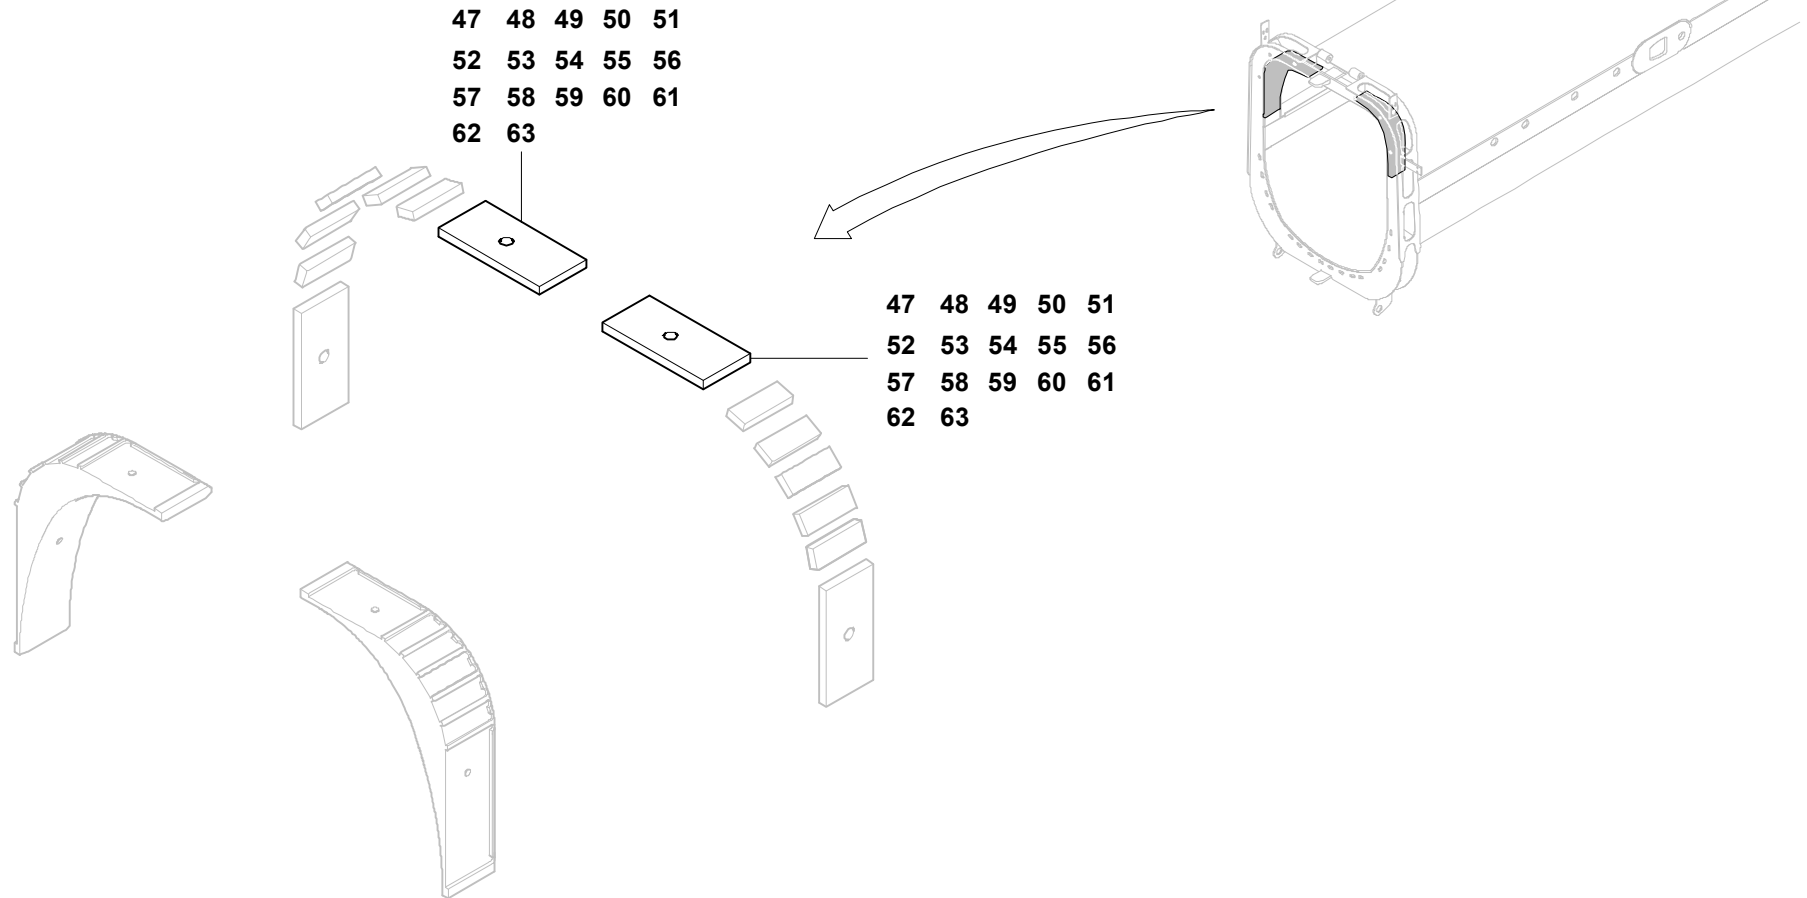

G 506

GROVE

EINBAUTEILE TELESKOP 1
 COMPONENT PARTS TELESCOPIC PART 1

BILDTAFEL
 PICTORIAL DISPLAY

GMK 5220

03.09

3157791-ETL #

5/10

G 506

GROVE

EINBAUTEILE TELESKOP 1
 COMPONENT PARTS TELESCOPIC PART 1

BILDТАFEL
 PICTORIAL DISPLAY

GMK 5220

03.09

3157791-ETL #

6/10