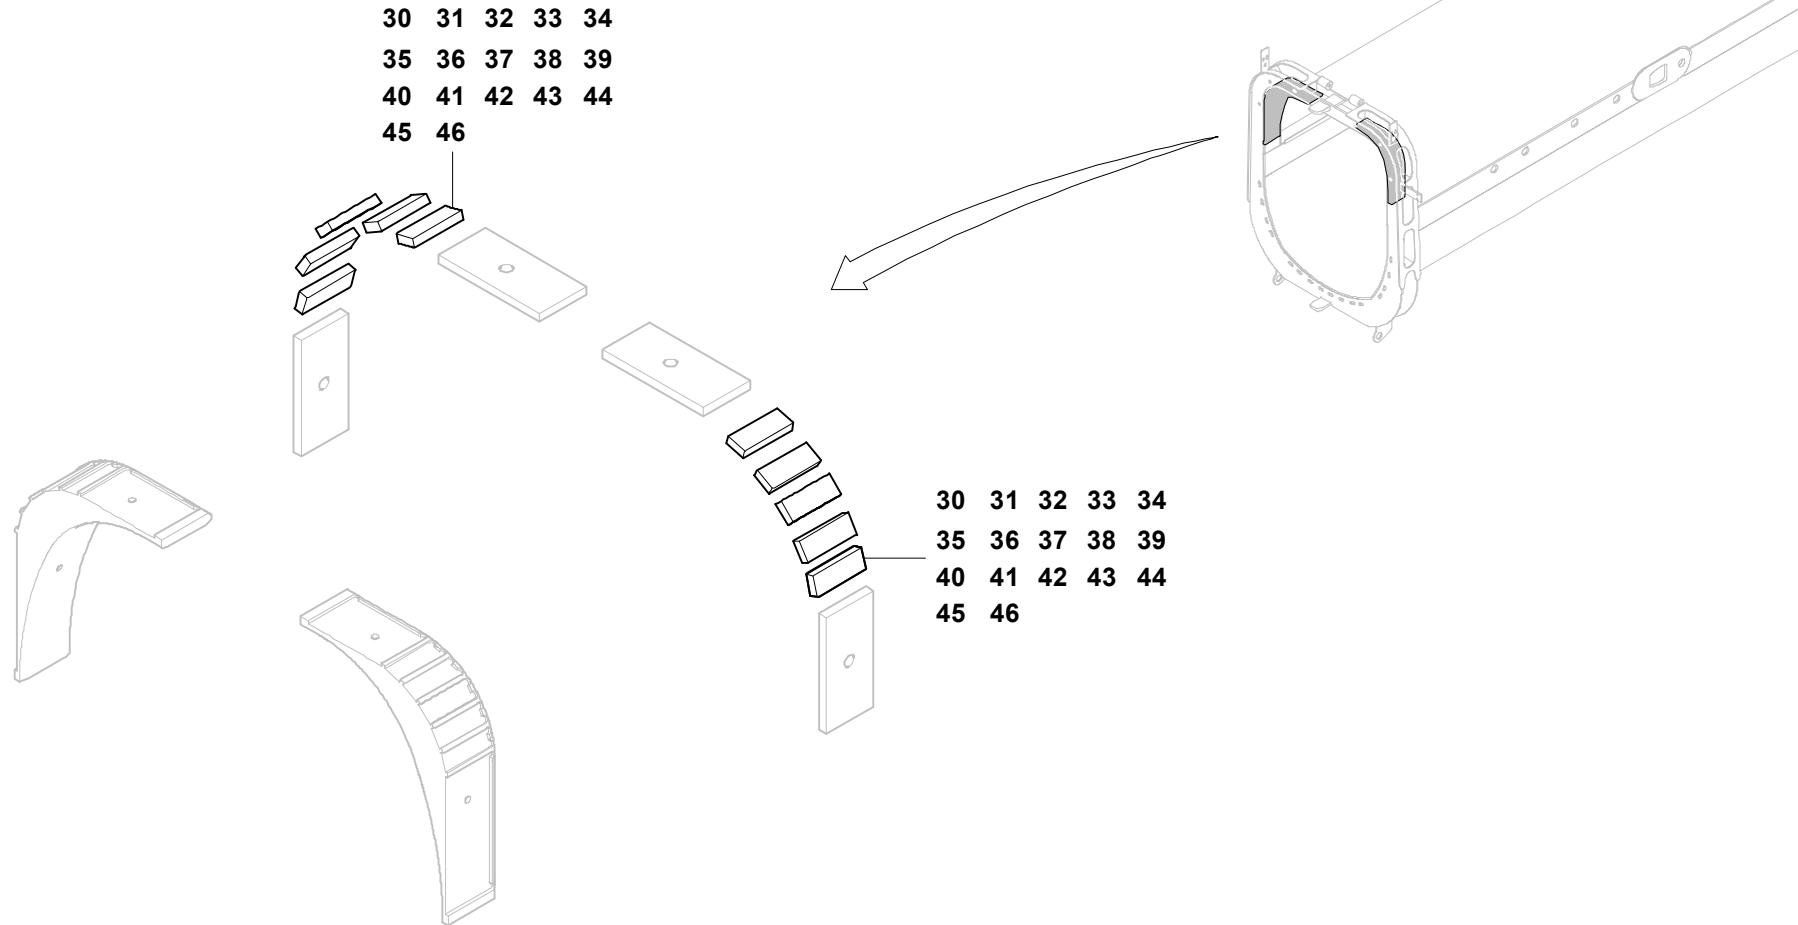

G 506

GROVE

EINBAUTEILE TELESKOP 1
 COMPONENT PARTS TELESCOPIC PART 1

BILDTAFEL
 PICTORIAL DISPLAY

GMK 5220

03.09

3157791-ETL #

4/10

G 506

GROVE

EINBAUTEILE TELESKOP 1
 COMPONENT PARTS TELESCOPIC PART 1

BILDTAFEL
 PICTORIAL DISPLAY

GMK 5220

03.09

3157791-ETL #

5/10