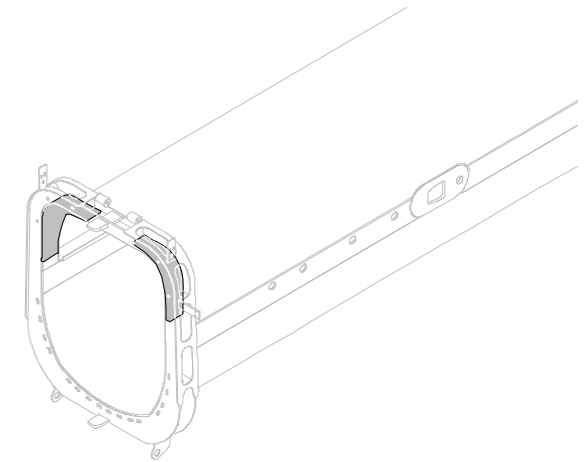

G 506

GROVE

EINBAUTEILE TELESKOP 1
 COMPONENT PARTS TELESCOPIC PART 1

BILDTAFEL
 PICTORIAL DISPLAY

GMK 5220

03.09

3157791-ETL #

5/10

G 506

GROVE

EINBAUTEILE TELESKOP 1
 COMPONENT PARTS TELESCOPIC PART 1

BILDТАFEL
 PICTORIAL DISPLAY

GMK 5220

03.09

3157791-ETL #

6/10

G 506

64 65 66 67 68
 69 70 71 72 73
 74 75 76 77 78
 79 80

64 65 66 67 68
 69 70 71 72 73
 74 75 76 77 78
 79 80

GROVE

EINBAUTEILE TELESKOP 1
 COMPONENT PARTS TELESCOPIC PART 1

BILDTAFEL
 PICTORIAL DISPLAY